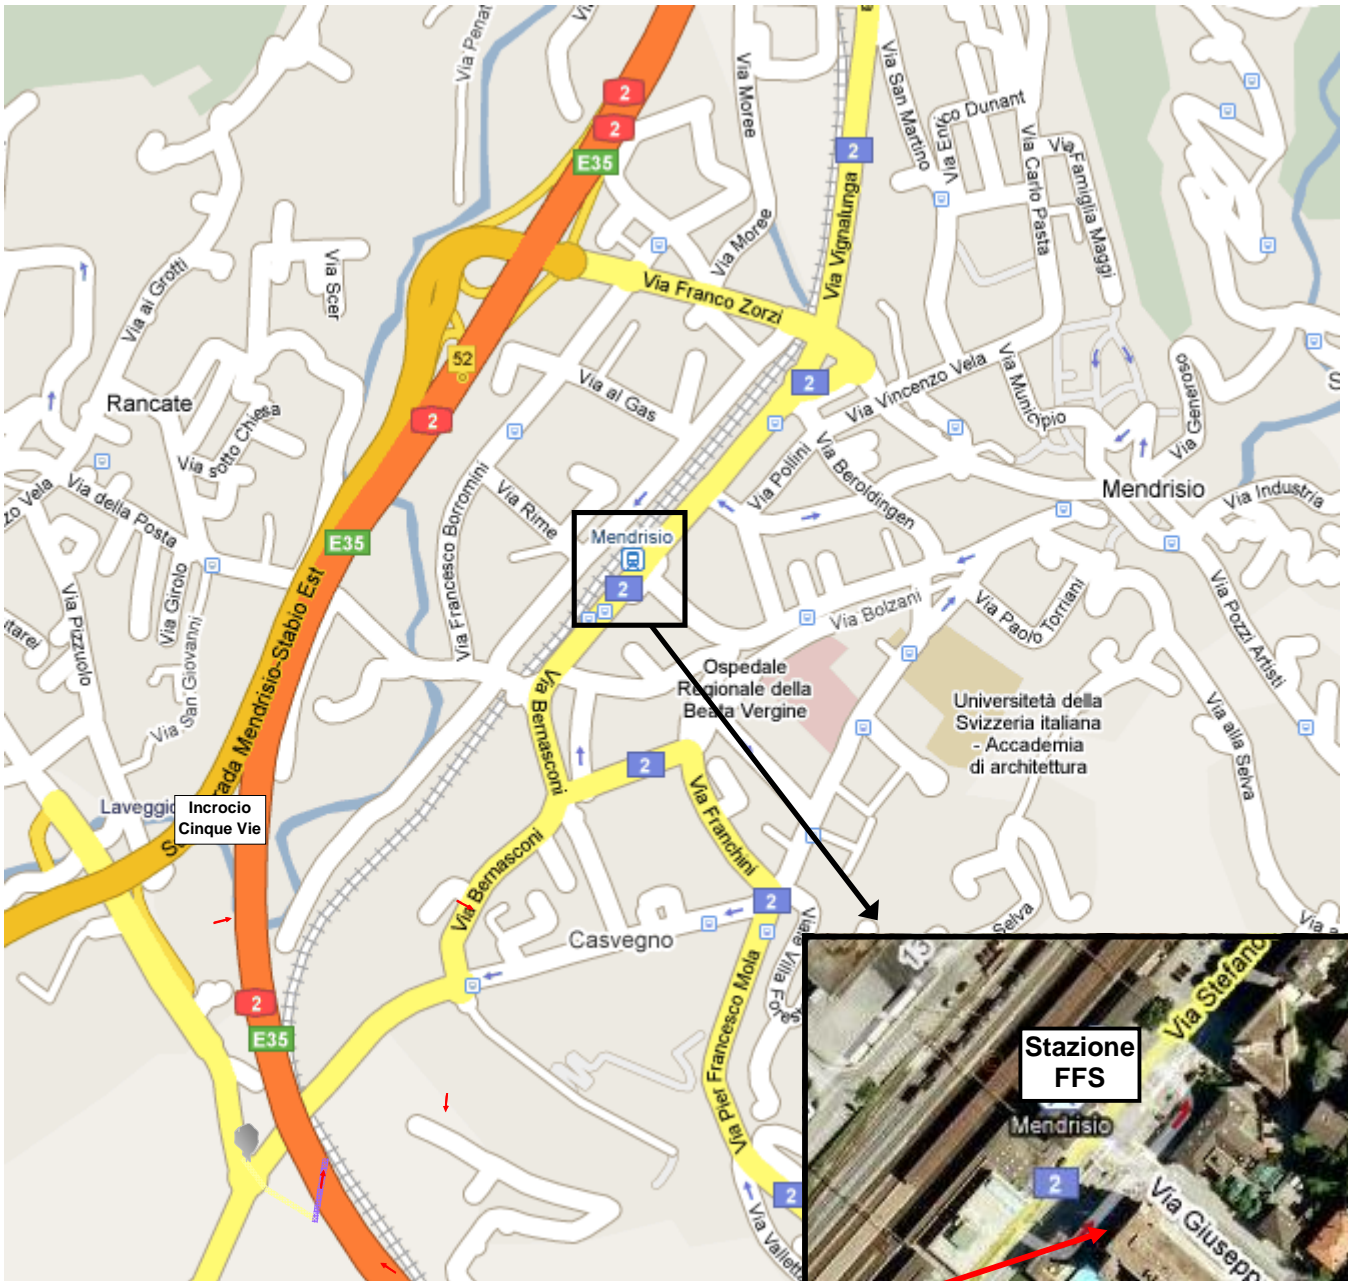

Ricerca
Aggiornamento
Sicurezza
Stradale

Cartina di Mendrisio

Albergo Milano (entrata)
parcheggio sotterraneo gratuito

corsi **RASS Top Quality**
Tel. 091 826 12 45