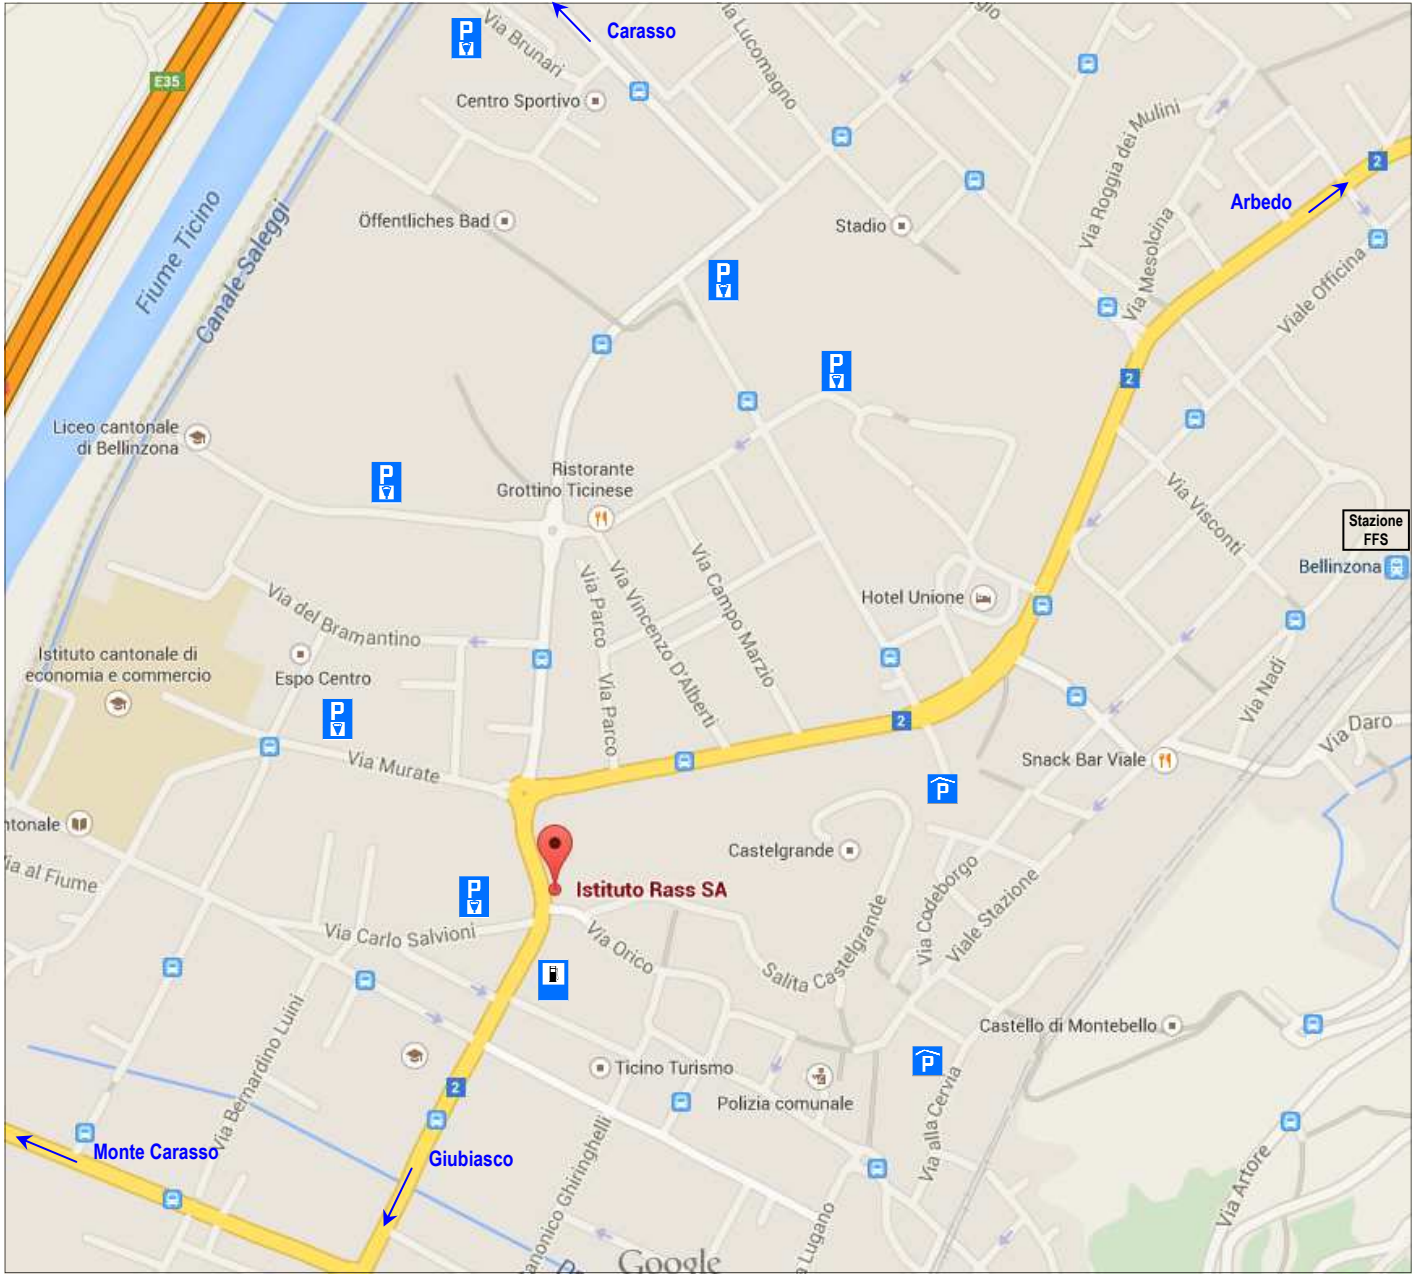

Ricerca
Aggiornamento
Sicurezza
Stradale

Cartina di Bellinzona

Istituto RASS SA
Viale Portone 43, 6500 Bellinzona
Tel. 091 826 12 45
www.rass.ch